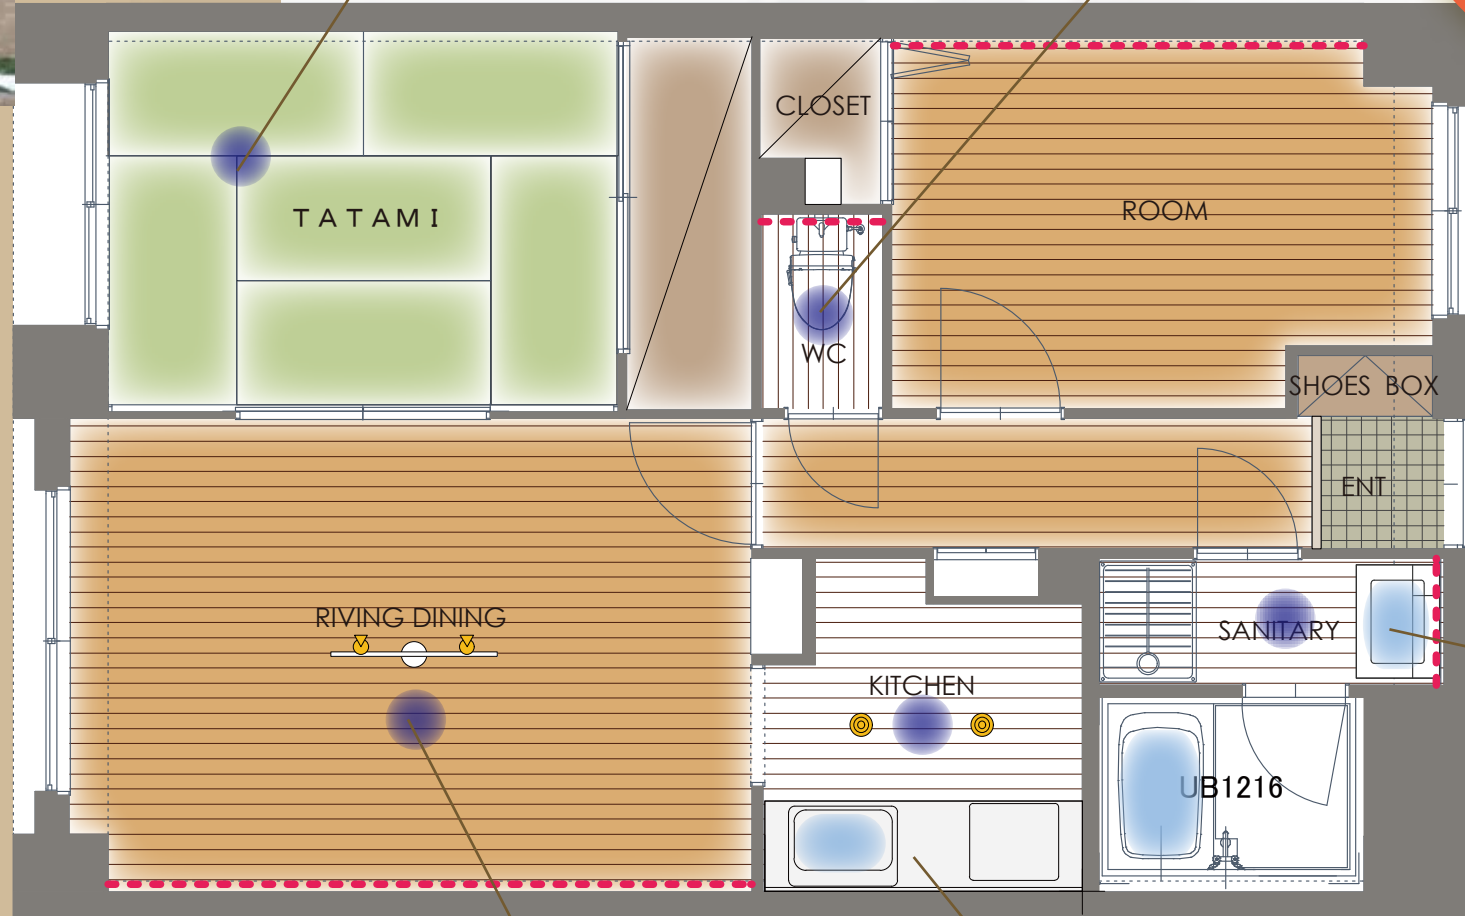

中央林間駅徒歩 4 分 只今リフォーム中

CLARO中央林間 404号室

外観

ほっこりできる和室！
照明器具も愛らしい
ぼんぼり型

シンプルな
アクセサリ類

2LDK
11.4万円
敷金0

ORANGE

オレンジを利かせた
明るいお部屋

洗面トイレの
アクセントカラー
(ピンク色点線部分)
シンプルな
洗面化粧台

ORANGE

賃料：¥114,000円
共益費：3,000円
(礼金1ヵ月・敷金0ヵ月)
※駐車場有り ¥13,000円

所在地：大和市中央林間 5-2-6
交通：田園都市線中央林間駅徒歩 4分
小田急線中央林間駅徒歩 4分

構造：鉄筋コンクリート造
築年数：1996年3月
階数：4階建の4階部分

照明器具

リビングダイニング
壁 (ピンク色点線部分)
にカラークロスを使用し、アクセントに！

ORANGE

水廻り
床材

キッチン手元灯

無駄のないシンプルなデザインの
システムキッチン！！

※写真画像はイメージです、現況と異なる場合は現況を優先します